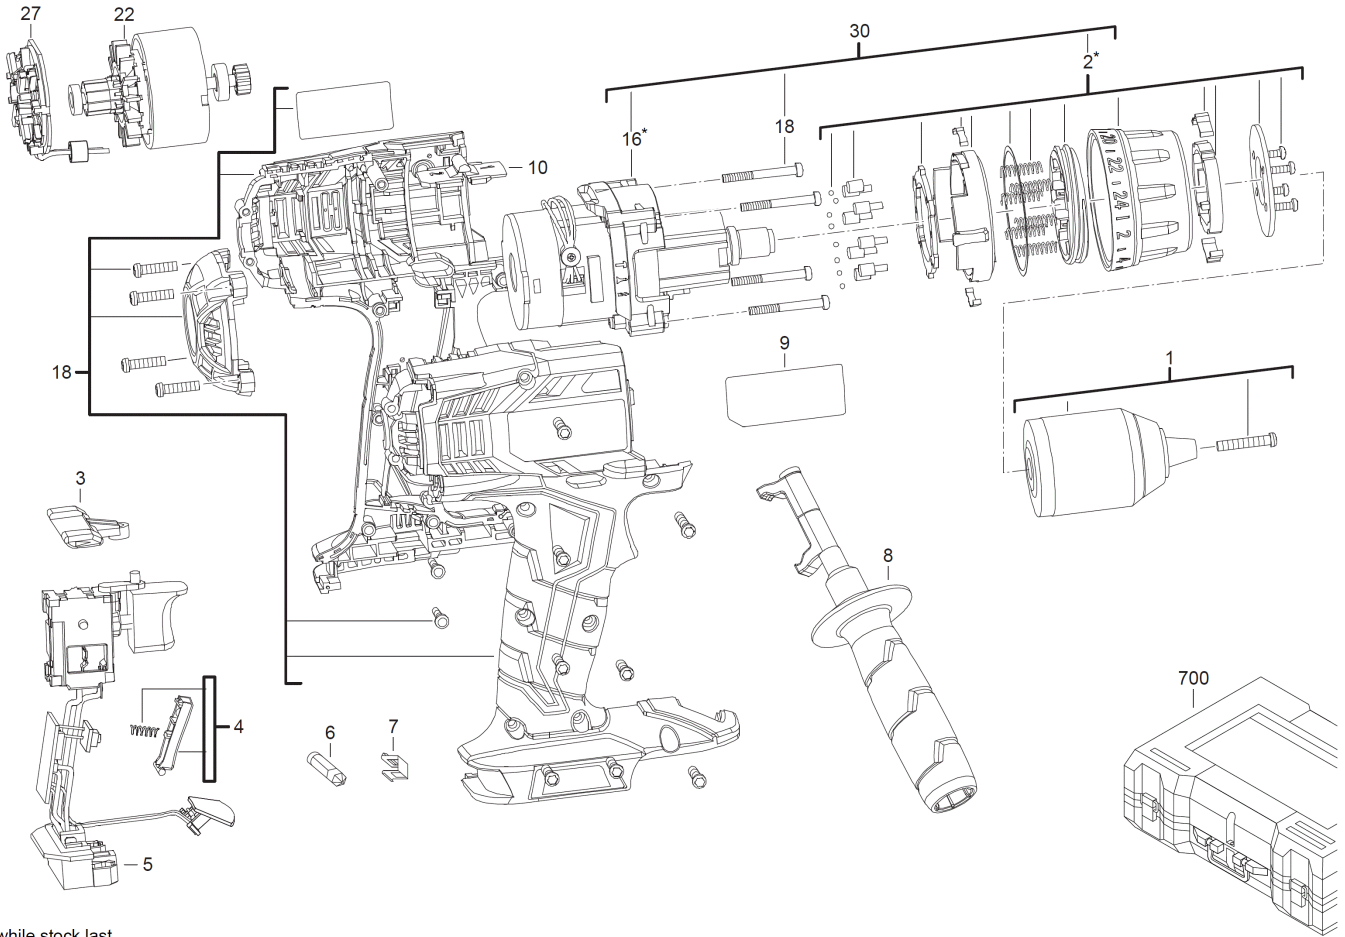

BSB18LI-402C BTY.PERCUSS.DRILL IN2

4935443452 - BSB18LI-402C - 4000428451

* while stock last

Position	Quantity	Description	Part number	EAN
0001	1	CHUCK	4931435076	4002395856787
0002	1	CLUTCH COVER	4931435077	4002395857623
0003	1	BUTTON	4931435078	4002395857630
0004	1	SWITCH COVER	201936001	4002395856428
0005	1	SWITCH ASSEMBLY	4931435079	4002395856794
0006	1	SCREWDRIVER BIT	670820066	4002395819195
0007	1	BIT HOLDER	630206001	4002395819164
0008	1	AUXILIARY HANDLE	4931435080	4002395857401
0009	1	RATING PLATE	4931435081	4002395857418
0010	1	SPEED CONTROL	4931435082	4002395857647
0016	1	GEAR BOX	513100000	
0018	1	HOUSING	4931435084	4002395857432
0022	1	MOTOR ASSEMBLY	4931435085	4002395857449
0027	1	CARBON BRUSH SET	4931435086	4002395857654
0030	1	GEAR KIT	4931446278	4002395877256
0700	1	CARRYING CASE	4931435087	4002395857456