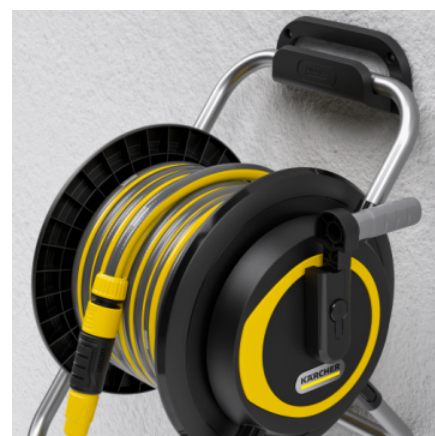

КОТУШКА ДЛЯ ШЛАНГА HR 3

Рішення «2 в 1»: катушка для шланга HR 3 використовується як для зберігання садового шланга на стіні, так і для його мобільного та гнучкого використання в саду.

Артикул

2.645-371.0

Міні-мийка

Настінний тримач із шурупами та дюбелями

Рішення «2 в 1»: котушка для шланга і тримач для неї.

- Зберігання шланга на стіні та його мобільне використання в саду.

Кріплення на стіну.

- Швидкий і простий монтаж.