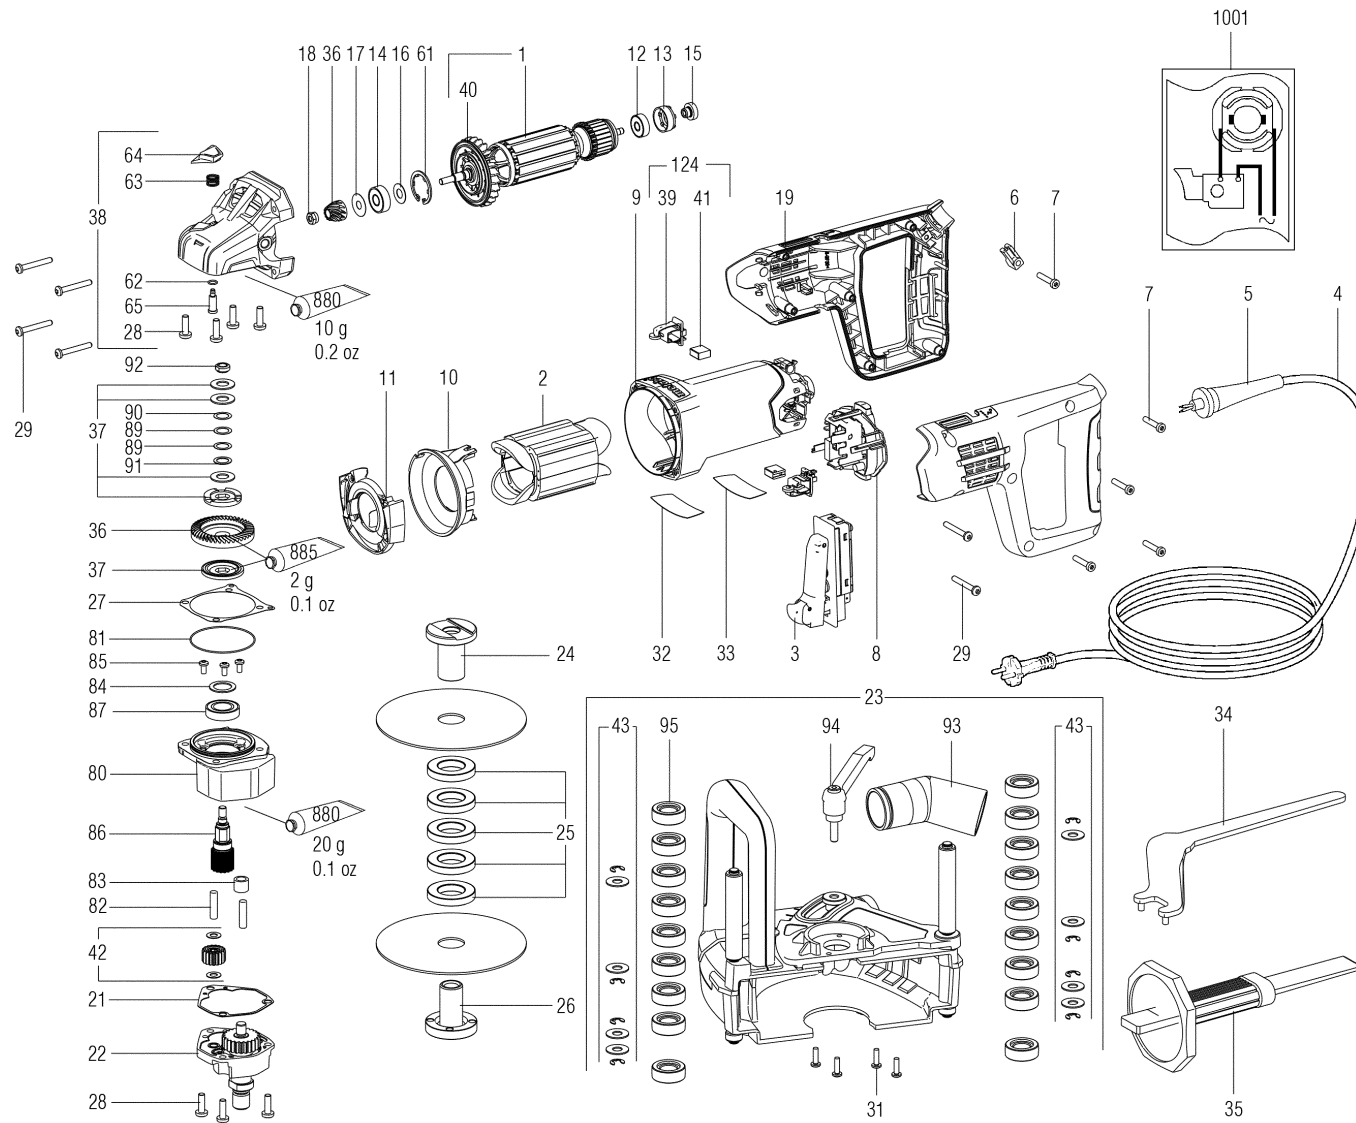

904040XXX_099_MFE40

904040XXX_099_MFE40

Позиция	Количество	Номер для заказа	Описание	PG
1	1	310012230	Armature compl.,230V	47
2	1	311011990	Field coil w.field coil,230 V	33
3	1	343411550	Switch,AC	28
4	1	344499570	Cable w.CEE plug	25
5	1	344101220	Cable sleeve	12
6	1	343362490	Cable clip	12
7	5	141117060	Self-tap. fill. h. screw	12
8	1	343086260	Electronic unit,230V	32
9	1	315013790	Motor housing	21
10	1	339151180	Baffle	11
11	1	339151200	Baffle	11
12	1	143115170	Ball bearing,6x19x6	16
13	1	344097870	Rubber bushing	11
14	1	143115180	Ball bearing,8x22x7	17
15	1	343433060	Tacho disc	13
16	1	339133060	Washer,8,05x17x0,4	11
17	1	339006390	Washer,7,05x19,5x0,2	11
18	1	341102260	Hexagon nut w.recess	13
19	1	343445110	D-handle 2 part	25
21	1	339012240	Gasket	11
22	1	316066020	Intermediate flange pre-assembled	37
23	1	316066250	Routing attachment compl.	52
24	1	341212440	clamping flange	27
25	5	341032380	spacing washer	14
26	1	341212450	Clamping nut	27
27	1	339011970	Gasket	11
28	7	141121640	Fill. head screw(DIN 7985)	11
29	6	141116980	Self-tap. fill. h. screw	11
31	4	141124090	Fillister head screw	11
32	1	338069120	Rating plate	12
33	1	399999990	Part not needed	
34	1	344160700	Pin spanner offset	18
35	1	344147650	Point	33
36	1	316054980	Bevel gear w.pinion	25
37	1	316055080	Friction washer set compl.	23
38	1	316055100	Gear housing compl.	33
39	1	316065420	Brush holder set	23
40	1	316054850	Fan w. dust guard	15
41	1	316065450	Carbon brush set cut-off	22
42	1	316066270	Gear wheel compl.	30
43	1	316066280	Washers set compl.	26